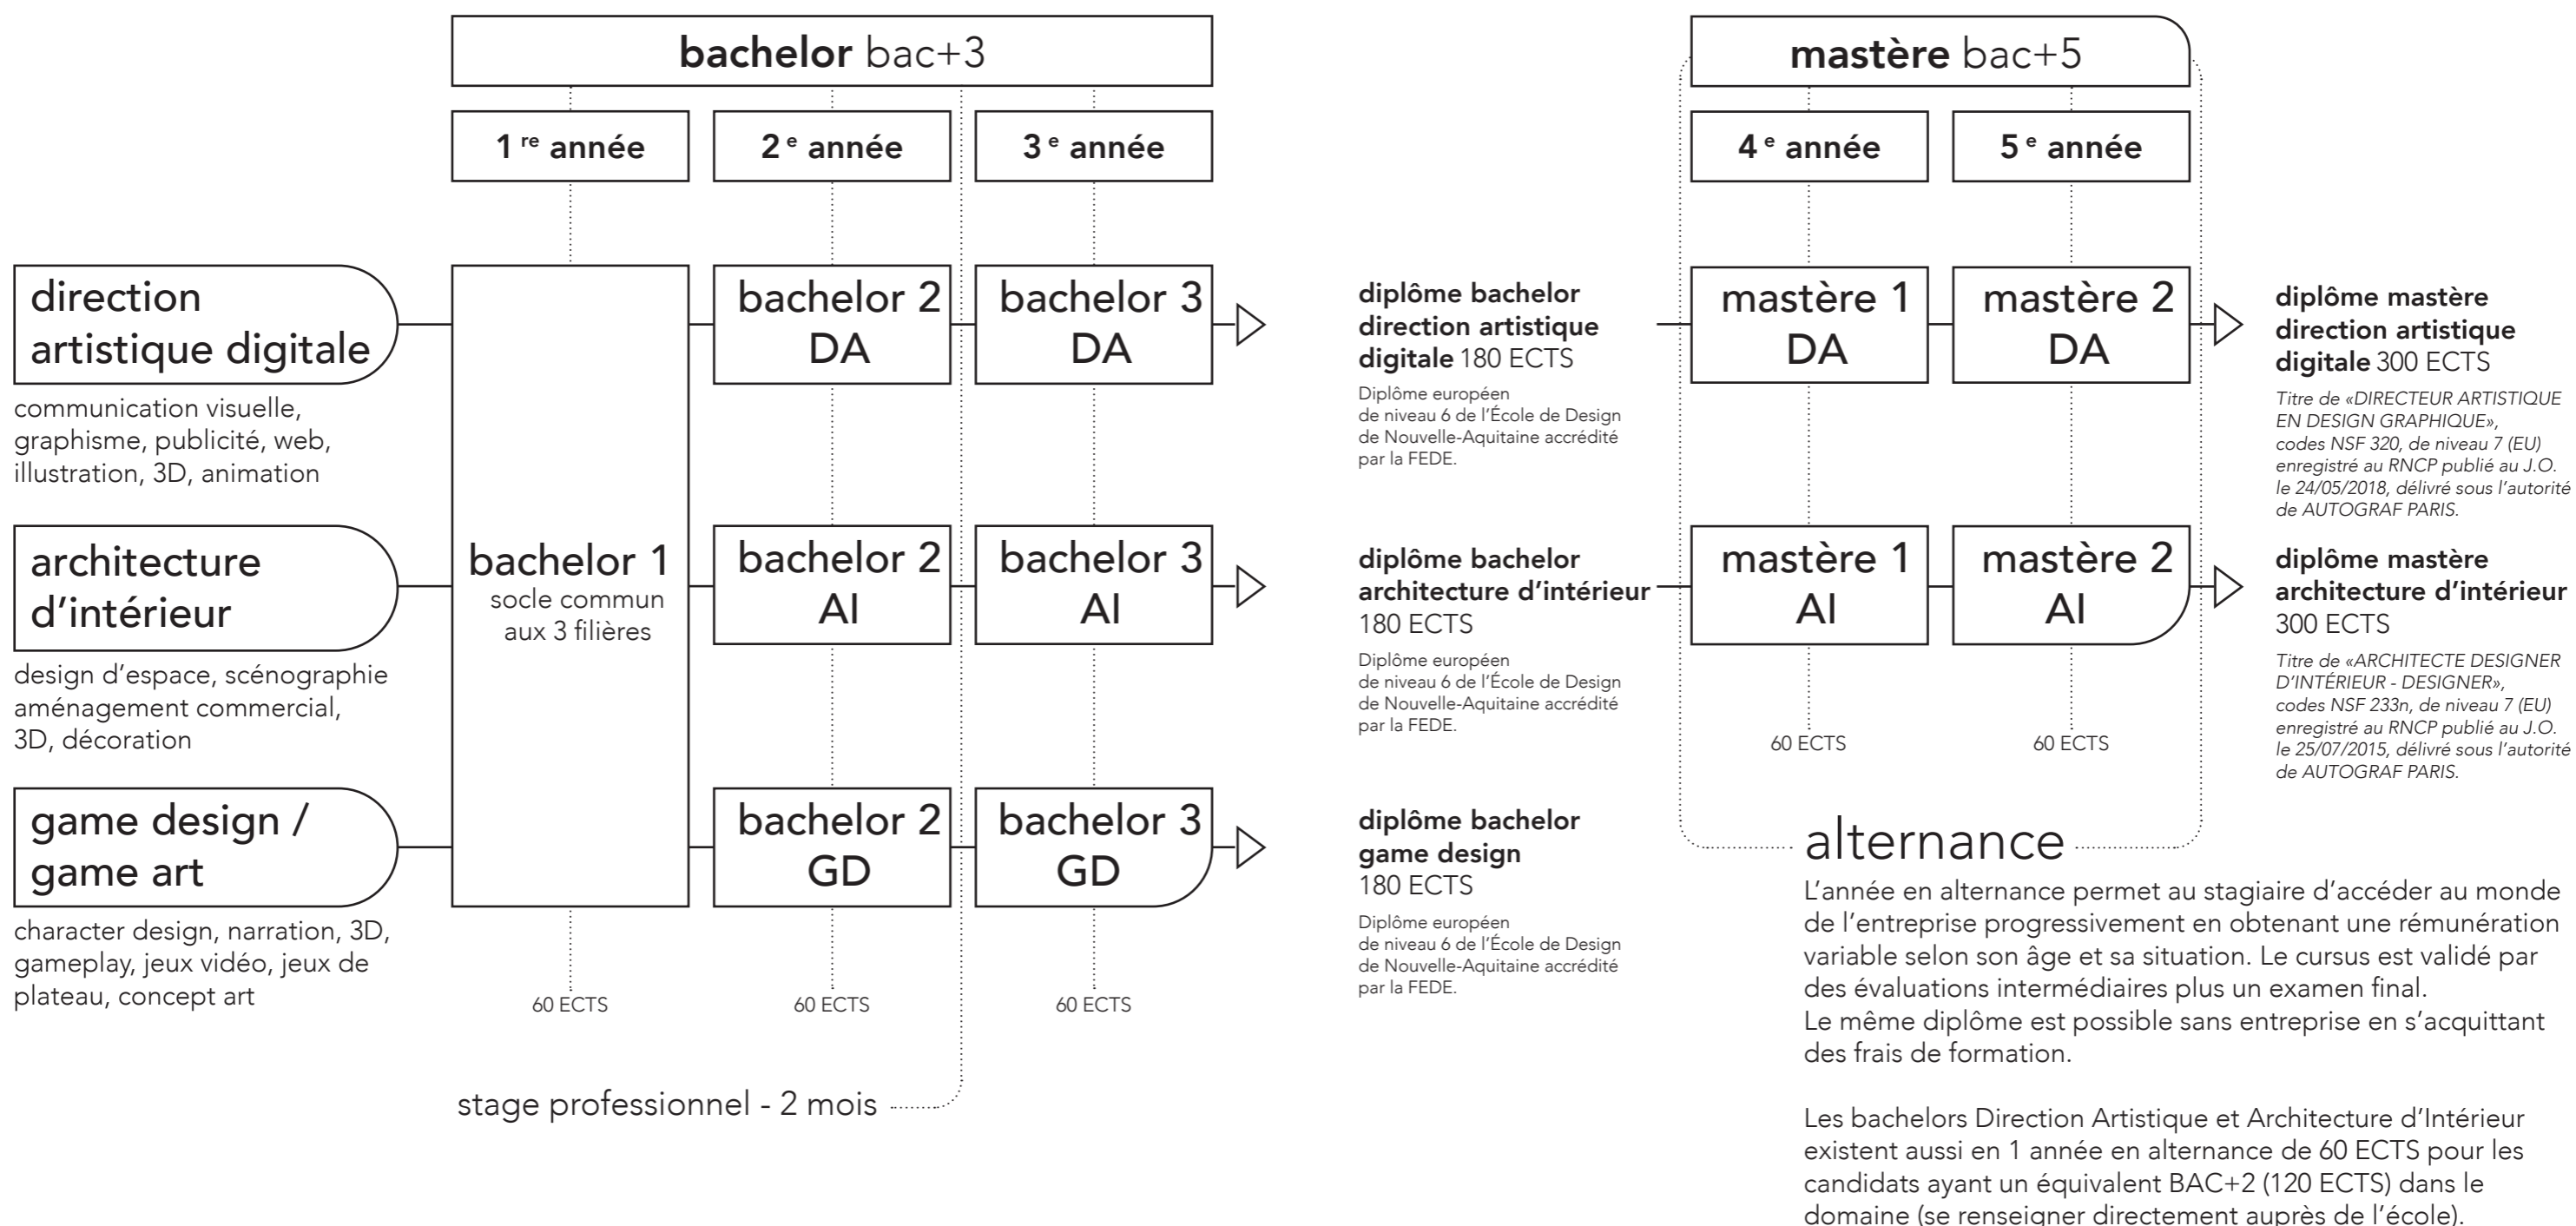

CURSUS

statut étudiant

Tous les élèves de bachelor 1, 2 et 3 souscrivent à la contribution de vie étudiante et de campus obligatoire et bénéficient des services du CROUS de Poitiers pour la restauration et le logement universitaire.

La certification qualité à été délivrée au titre de la catégorie d'action suivante :
ACTIONS DE FORMATION PAR APPRENTISSAGE

statut étudiant des métiers

Tous les élèves des années 4 et 5 bénéficient du statut étudiant et des réductions associées.